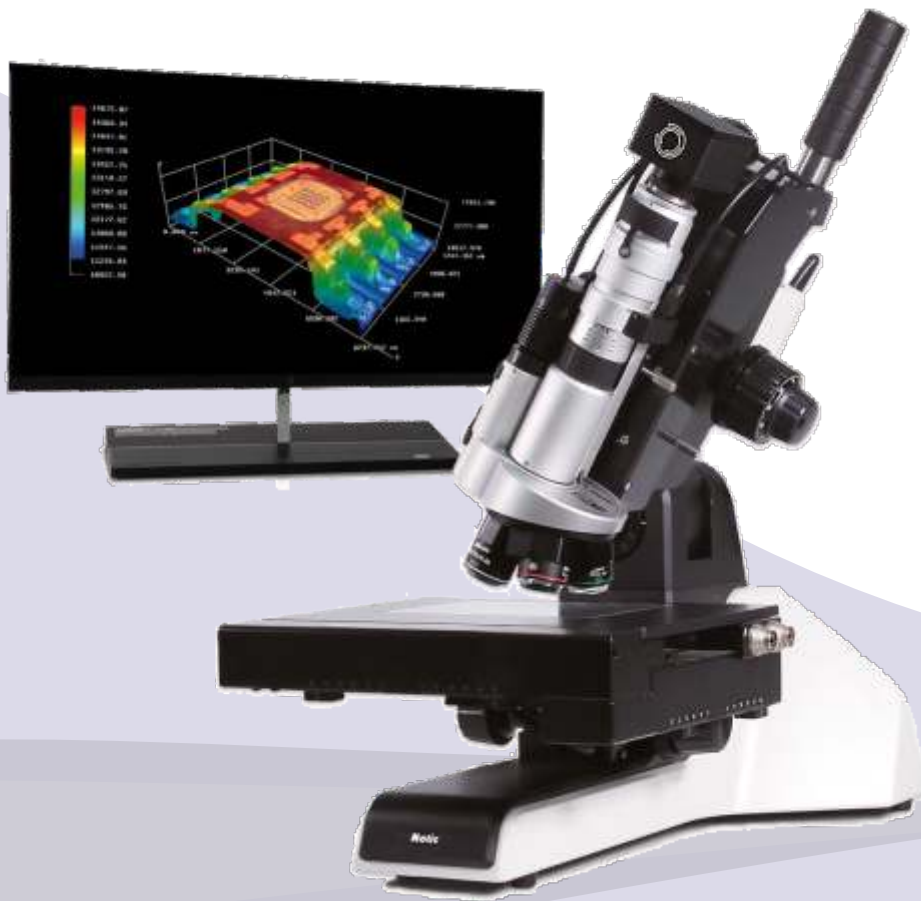

Eurointech

СОВРЕМЕННЫЕ РЕШЕНИЯ
ДЛЯ ПРОИЗВОДСТВА ЭЛЕКТРОНИКИ

www.eurointech.ru

Цифровой микроскоп Easy zoom 5

- Измерение в режиме реального времени
- Автоматическое измерение площади и подсчет объектов
- Использует новейшую оптическую систему и систему обработки изображений
- Широкий диапазон увеличений

Цифровые микроскопы Easy zoom 5 позволяют получать четкое изображение даже при большом увеличении, подходят для работы с образцами с большим перепадом высот, с различным коэффициентом отражения. Микроскопы этой серии позволяют получать трехмерное панорамное изображение с высоким разрешением.

Диапазон увеличений	50х-5800х
Поле зрения	8,284 мм ~ 0,071 мм
Рабочее расстояние	5х объектив - 9,3 мм; 20х/50х объективы - 10 мм; 100х объектив - 3 мм
Ход по оси Z	50 мм (ручное перемещение) 30 мм (моторизованное перемещение)
Монитор	27-дюймовый 4K HD
Подсветка	Светодиодная, срок службы: более 20000 часов
Применение	Формирование трехмерных изображений; измерения углов и расстояний; измерение площадей; подсчет количества объектов и др.